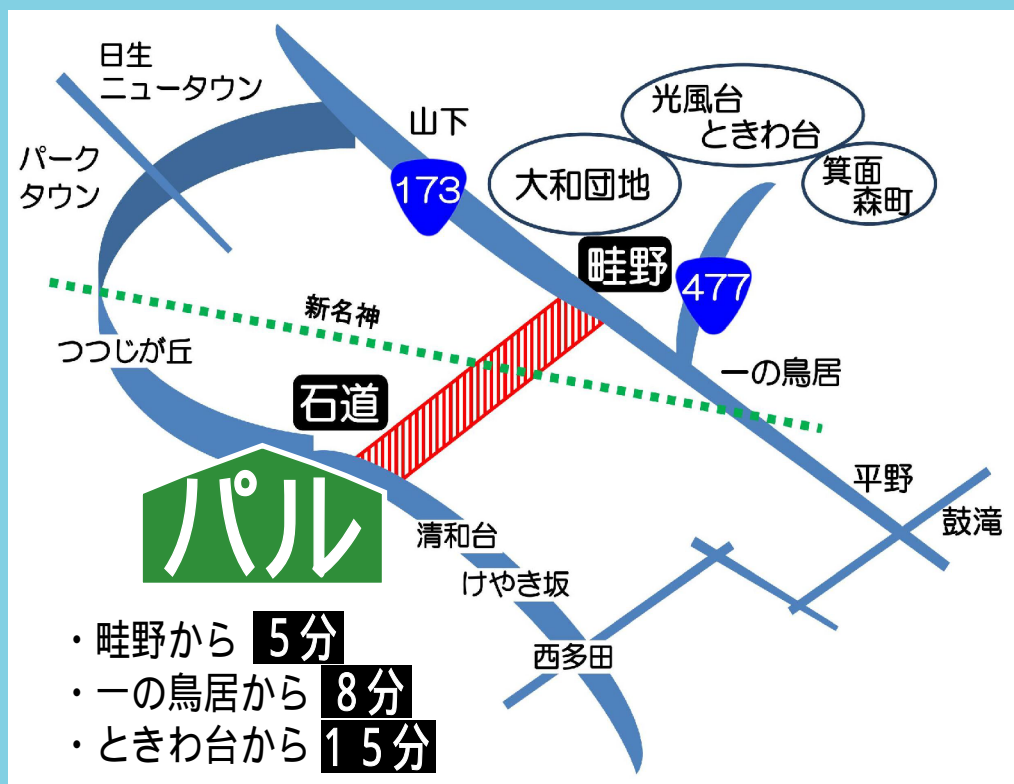

新名神  
**祝  
開通**

県道川西インター線  
石道 ↔ 畦野

沿線のみなさん  
こんにちは！

**一緒にテニスをしよう**

猪名川町が近くなった ラケットパルも近くなった

ただ今  
受講料だけで  
スタート

入学金 5,400円  
年会費 3,240円  
合計 8,640円

**無料**

猪名川町差組字向イ 179-1

ラケットパル

検索