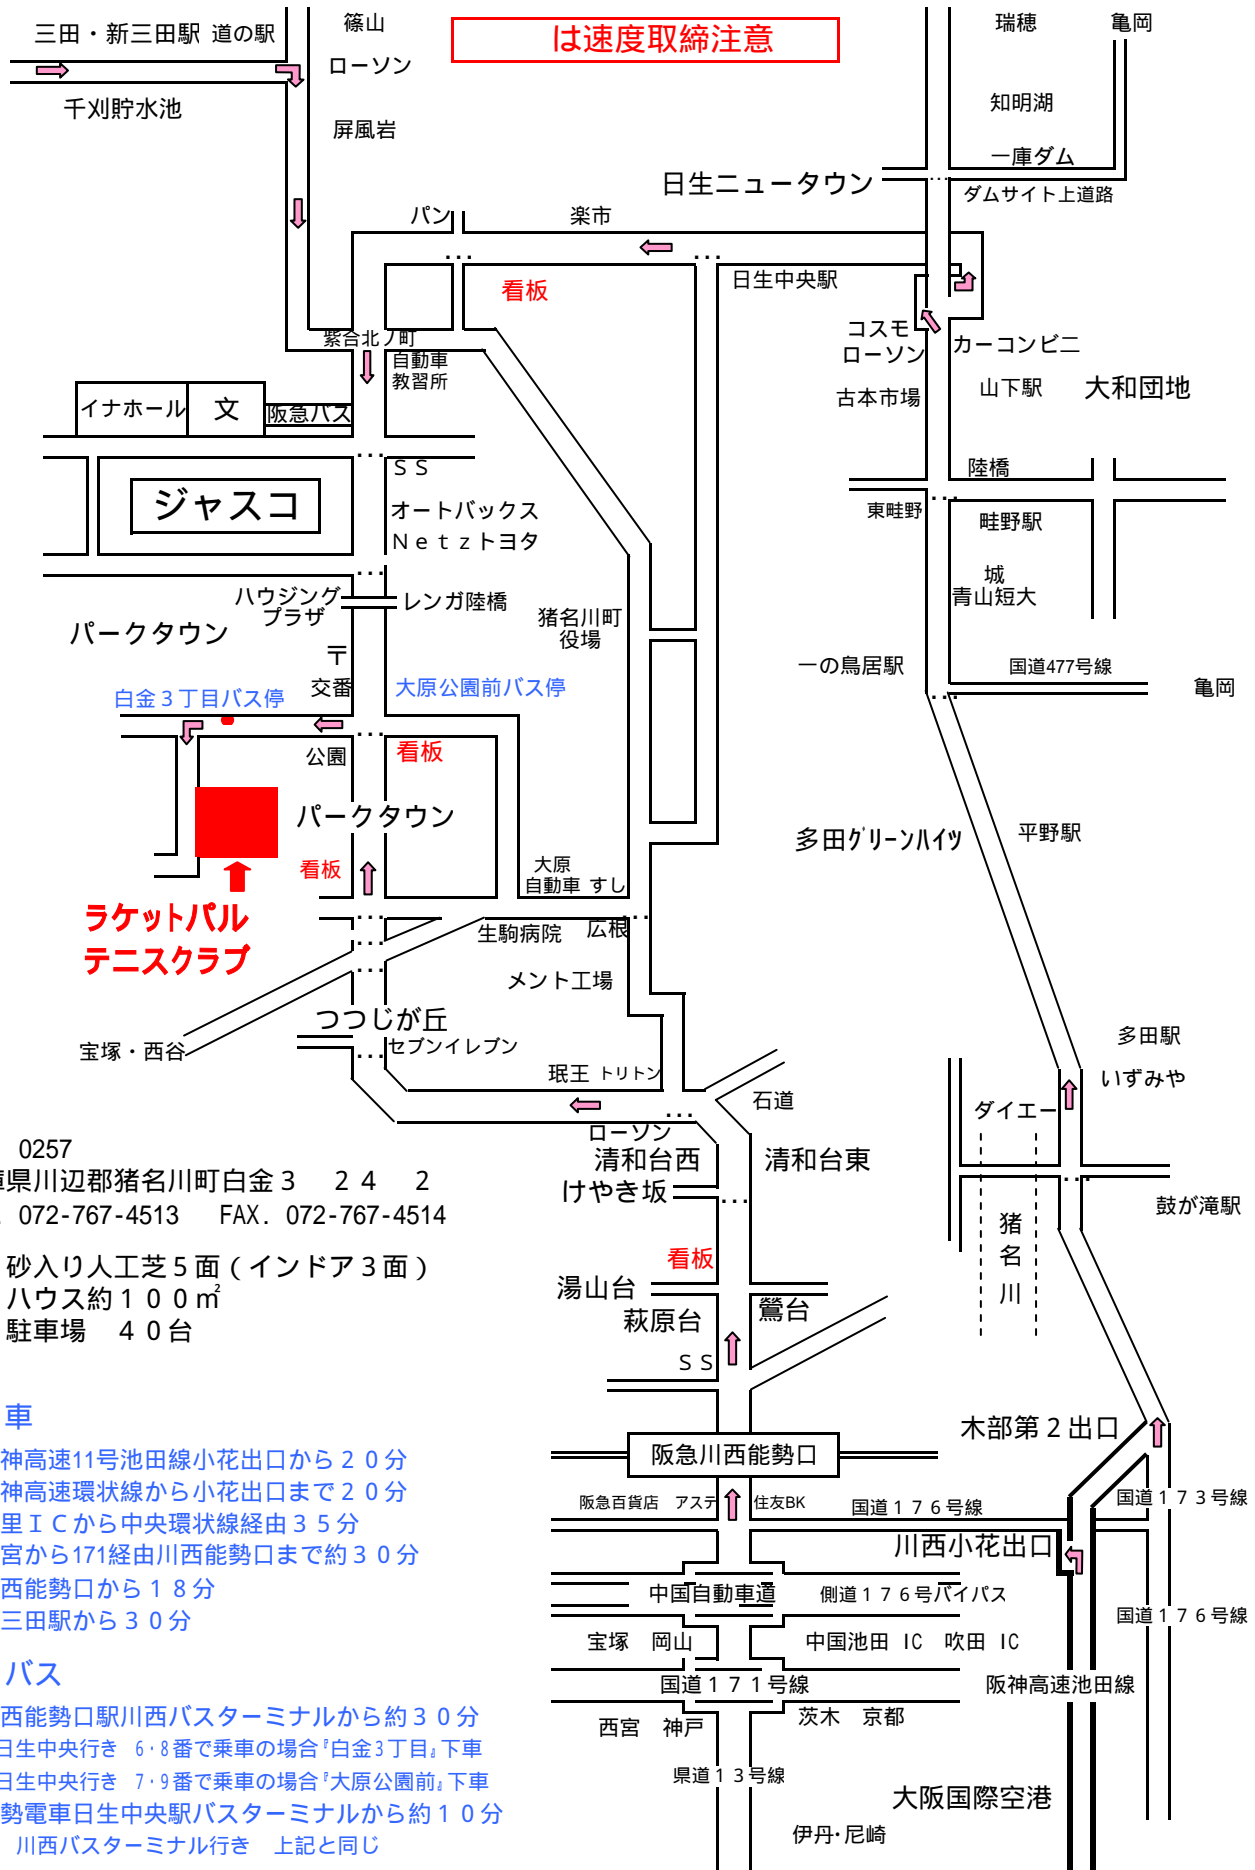

RACKETPAL TENNIS CLUB

666 0257
 兵庫県川辺郡猪名川町白金3 2 4 2
 TEL. 072-767-4513 FAX. 072-767-4514

- ・砂入り人工芝5面(インドア3面)
- ・ハウス約100㎡
- ・駐車場40台

車

- * 阪神高速11号池田線小花出口から20分
- * 阪神高速環状線から小花出口まで20分
- * 千里ICから中央環状線経由35分
- * 西宮から171經由川西能勢口まで約30分
- * 川西能勢口から18分
- * 新三田駅から30分

バス

- * 川西能勢口駅川西バスターミナルから約30分
 日生中央行き 6・8番で乗車の場合「白金3丁目」下車
 日生中央行き 7・9番で乗車の場合「大原公園前」下車
- * 能勢電車日生中央駅バスターミナルから約10分
 川西バスターミナル行き 上記と同じ